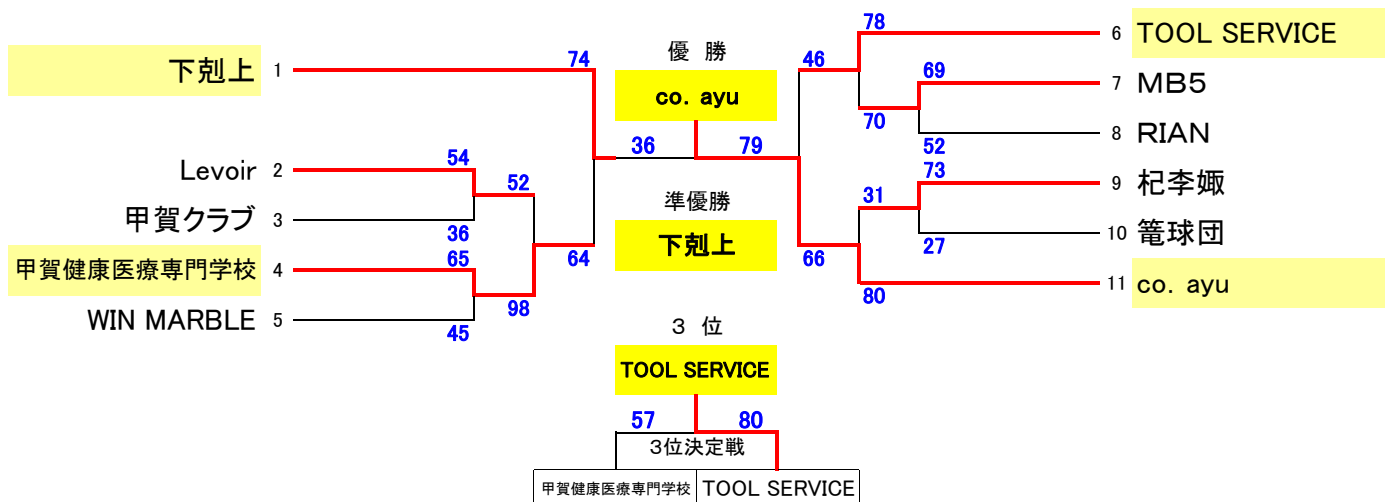

平成24年度 第39回滋賀県クラブバスケットボール選手権大会

(兼)第31回近畿クラブバスケットボール選手権大会県予選
 (兼)第39回全日本クラブバスケットボール選手権大会近畿予選
 平成24年7月15日・22日・29日、8月12日、12月2日

男子の部

女子の部

平成25年1月26、27日の奈良県の近畿大会に推薦します。
 男子: SOUTHERN? / 太神山 / BIG GAME 女子: co. ayu / 下剋上