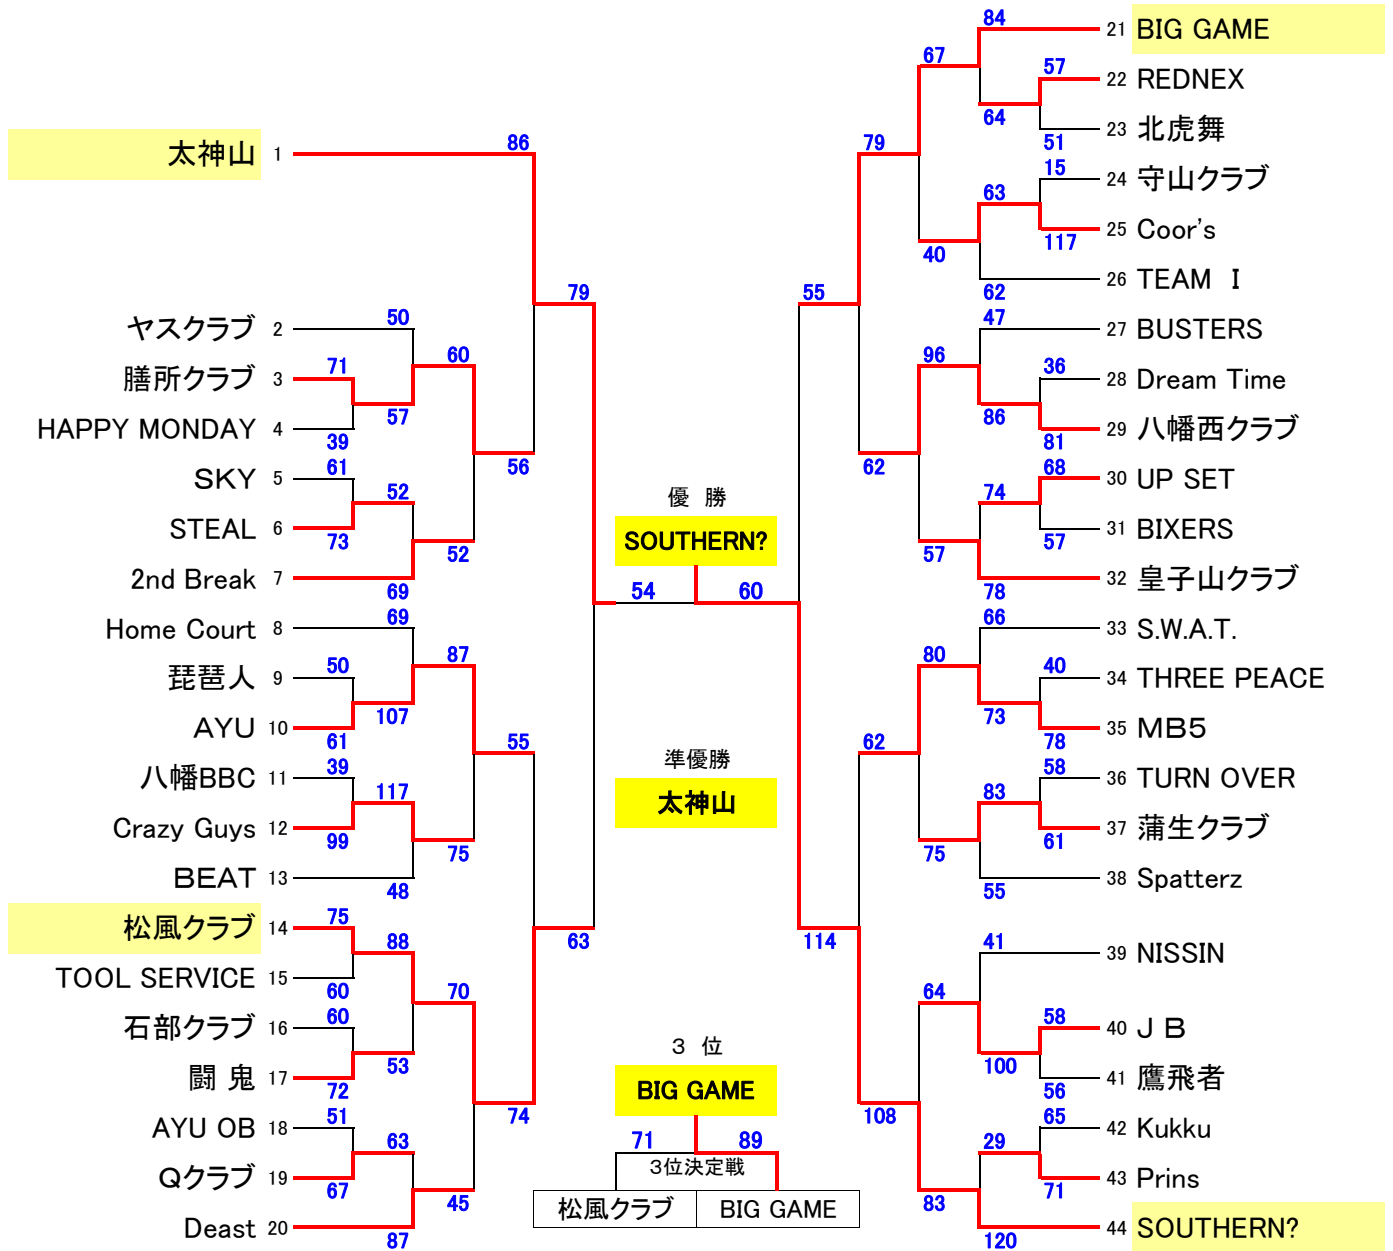

平成24年度 第39回滋賀県クラブバスケットボール選手権大会

(兼)第31回近畿クラブバスケットボール選手権大会県予選
 (兼)第39回全日本クラブバスケットボール選手権大会近畿予選
 平成24年7月15日・22日・29日、8月12日、12月2日

男子の部

女子の部

平成25年1月26、27日の奈良県の近畿大会に推薦します。
 男子: SOUTHERN? / 太神山 / BIG GAME 女子: co. ayu / 下剋上