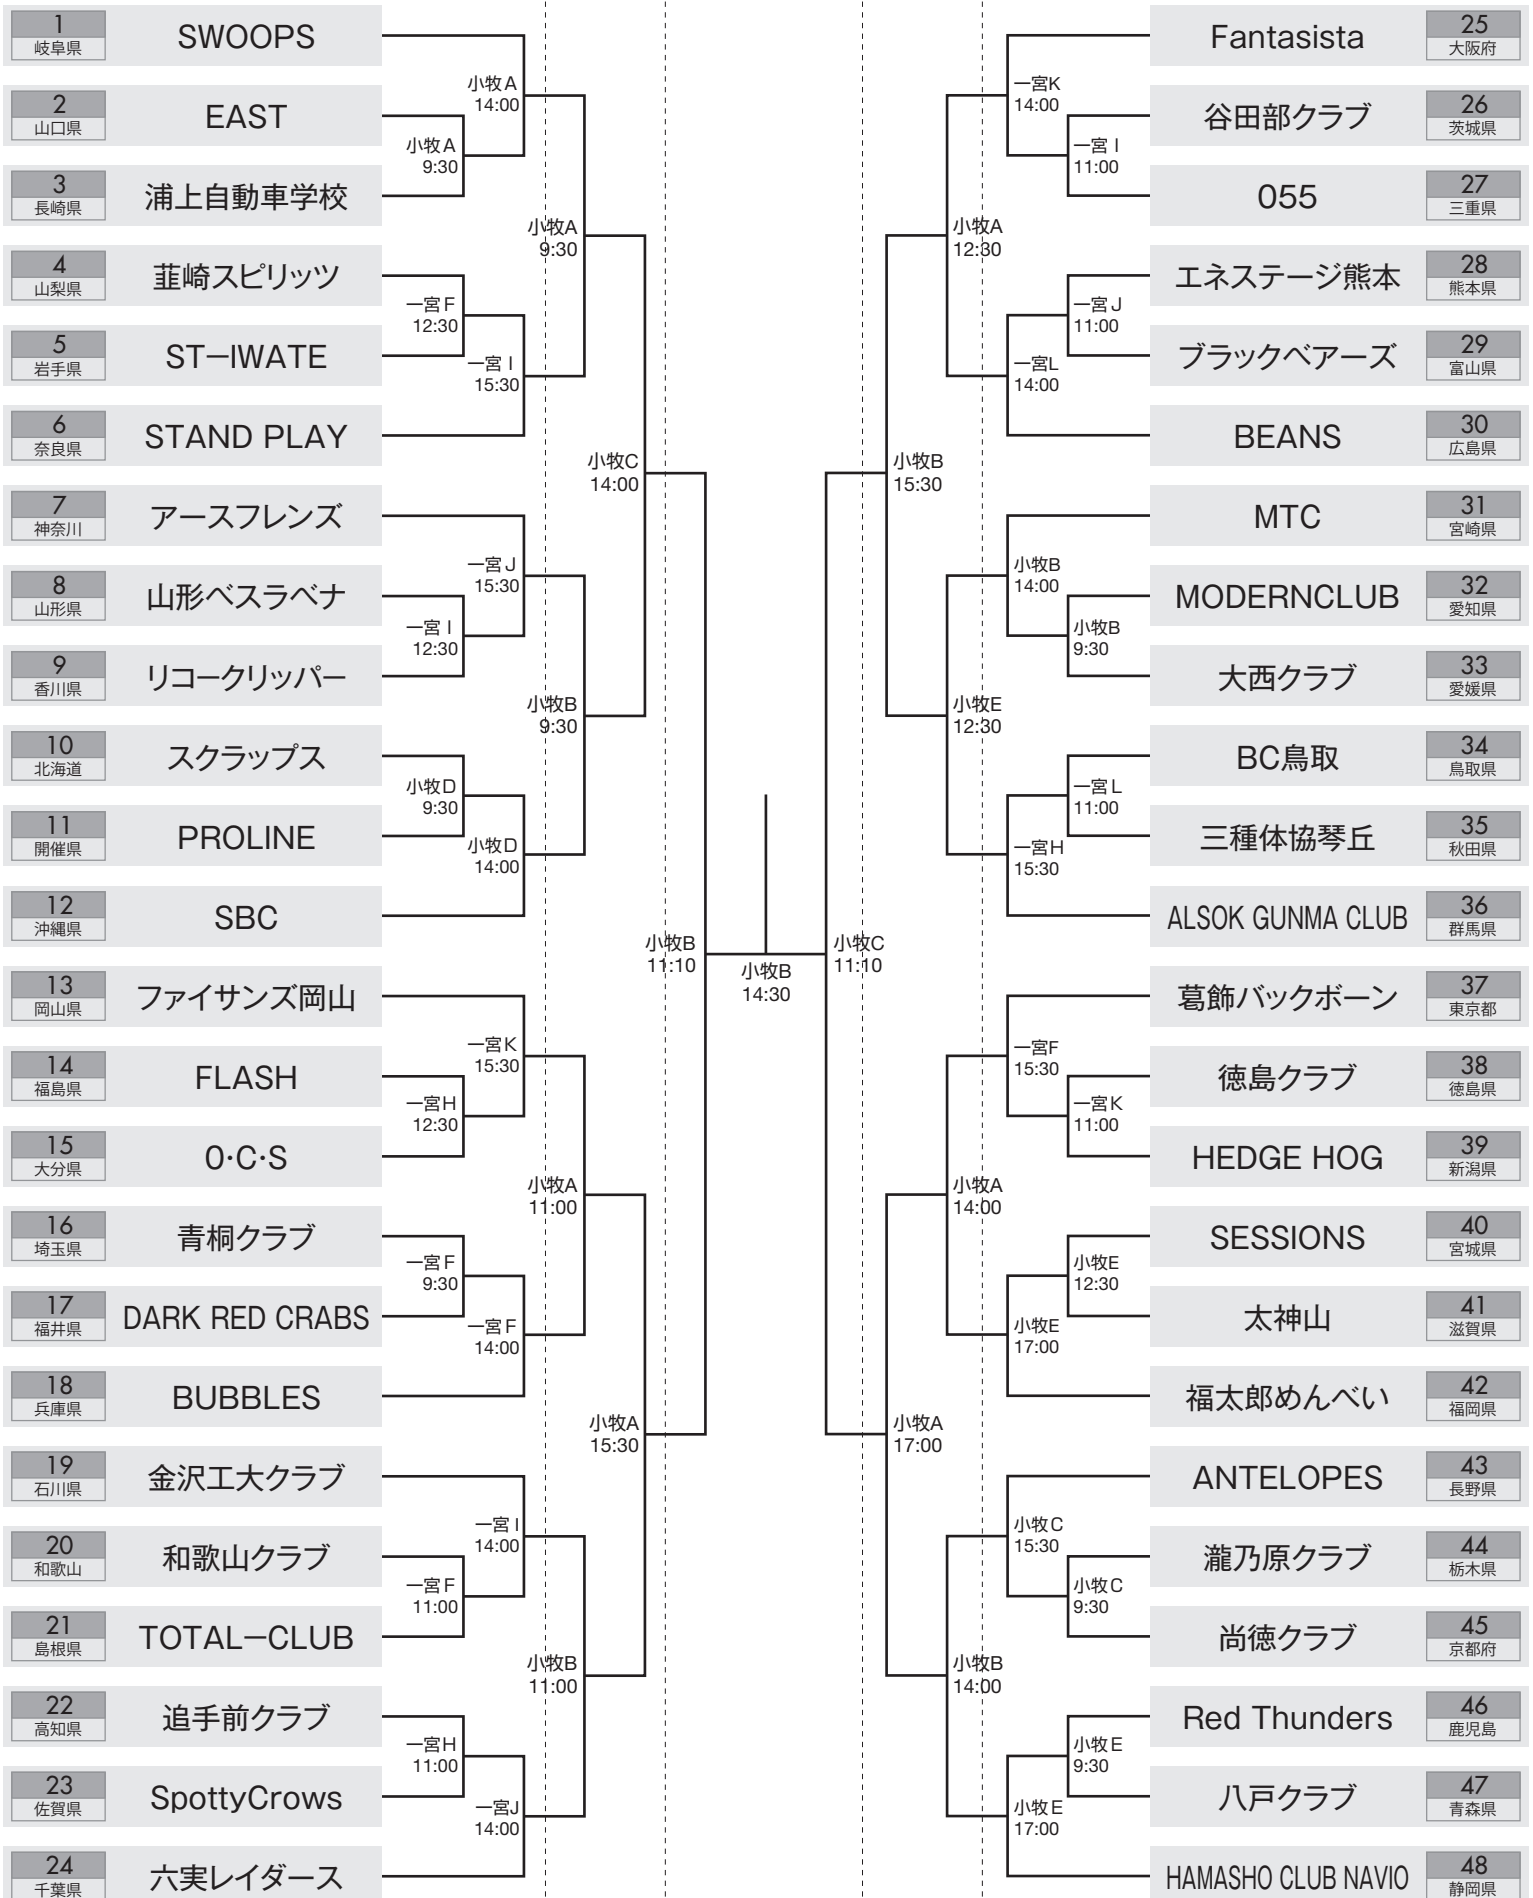

ALL CLUB 2014

THE 40TH ALL CLUB BASKETBALL CHAMPIONSHIP IN AICHI KOMAKI / ICHINOMIYA

男子
組み合わせ

1回戦・2回戦
21日
(金祝)

3回戦・準々決勝
22日
(土)

準決勝・決勝
23日
(日)

3回戦・準々決勝
22日
(土)

1回戦・2回戦
21日
(金祝)

A,B,C,D,E：パークアリーナ小牧
F,G,H,I,J,K,L：一宮市総合体育館

ALL CLUB 2014

THE 40TH ALL CLUB BASKETBALL CHAMPIONSHIP IN AICHI KOMAKI / ICHINOMIYA

女子
組み合わせ

1回戦・2回戦
21日
(金祝)

3回戦・準々決勝
22日
(土)

準決勝・決勝
23日
(日)

3回戦・準々決勝
22日
(土)

1回戦・2回戦
21日
(金祝)

A,B,C,D,E : パークアリーナ小牧
F,G,H,I,J,K,L : 一宮市総合体育館