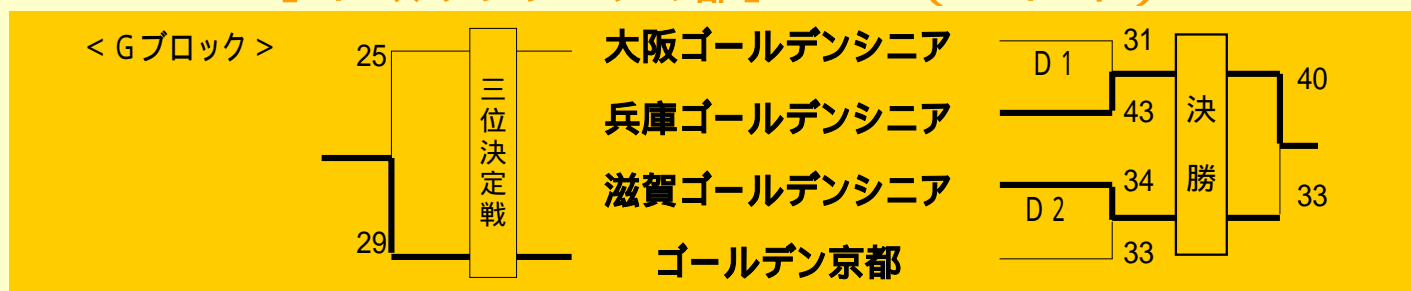

試 合 結 果

会場：野洲市総合体育館

【シニアの部】 (Cコート)

<Eブロック>	JOYO CLUB	ビッグママ S	LOVELY京都	勝 敗	順 位
JOYO CLUB (大阪)		51 17	36 63	1勝 1敗	2位
ビッグママ S (兵庫)	17 51		11 79	0勝 2敗	3位
LOVELY京都 (京都)	63 36	79 11		2勝 0敗	1位

<Fブロック>	カンガルー	奈良グリーンクラブ	西播磨ドリーム	勝 敗	順 位
カンガルー (滋賀)		36 36	47 35	1勝 0敗 1分	1位
奈良グリーンクラブ (奈良)	36 36		31 35	0勝 1敗 1分	3位
西播磨ドリーム (兵庫)	35 47	35 31		1勝 1敗	2位

5・6位決定戦	ビッグママ S (兵庫)	18 - 45	奈良グリーンクラブ (奈良)
3・4位決定戦	JOYO CLUB (大阪)	43 - 20	西播磨ドリーム (兵庫)
1・2位決定戦	LOVELY京都 (京都)	65 - 35	カンガルー (滋賀)

【ゴールデンシニアの部】 (Dコート)

【 成 績 】

【一般の部】（1位推薦）

第1位	デイジーダック	（大阪）
第2位	R J C	（滋賀）
第3位	ROOKIE	（奈良）
第4位	B LIKE	（京都）
第5位	ウインク	（兵庫）
第6位	Lotus	（和歌山）

【一般の部】（2位推薦）

第1位	オンマーズ	（大阪）
第2位	ラウンド	（兵庫）
第3位	奈良グリーンクラブ	（奈良）
第4位	若葉クラブ	（滋賀）
第5位	チームOK	（京都）
第6位	BABY CHICK	（和歌山）

【シニアの部】

第1位	LOVELY京都	（京都）
第2位	カンガルー	（滋賀）
第3位	JOYO CLUB	（大阪）
第4位	西播磨ドリーム	（兵庫）
第5位	奈良グリーンクラブ	（奈良）
第6位	ビッグママ S	（兵庫）