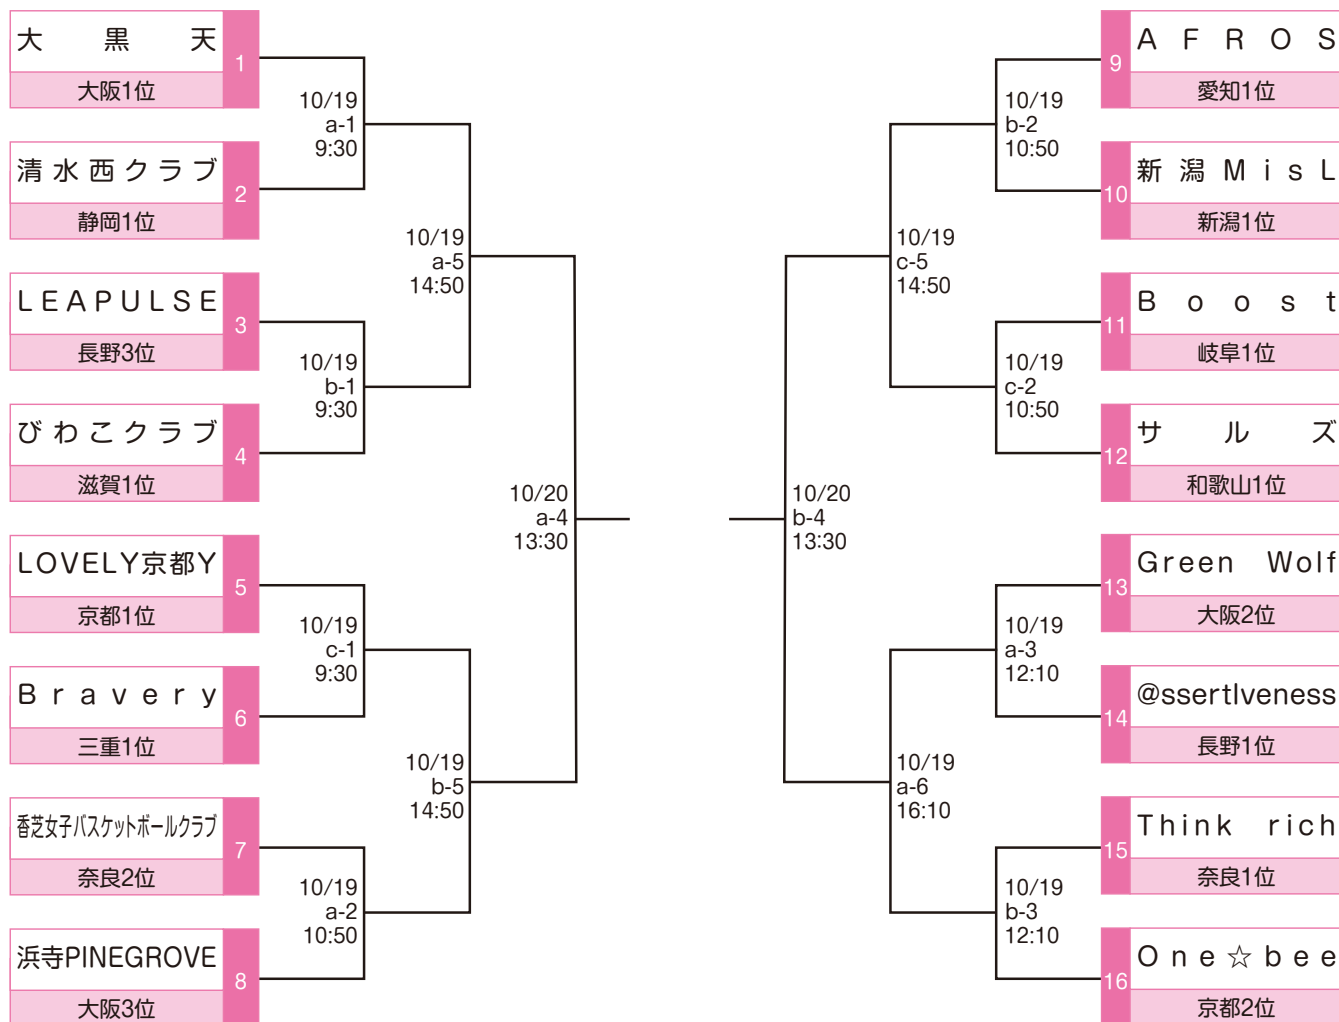

# THE 2ND JAPAN SOCIETY BASKETBALL LADIES EXCHANGE GAME

## 第2回 日本社会人レディースバスケットボール交流大会(中地域) 組合せ

日時/2019年10月19日(土)～10月20日(日)

会場/京都府宇治市・京都府立山城運動公園体育館 コート/メインアリーナ a・b・c

## 第2回 日本社会人レディースバスケットボール交流大会 (中地域) 組合せ

日時/2019年10月19日(土)～10月20日(日)

会場/京都府宇治市・京都府立山城運動公園体育館 コート/メインアリーナ a・b・c