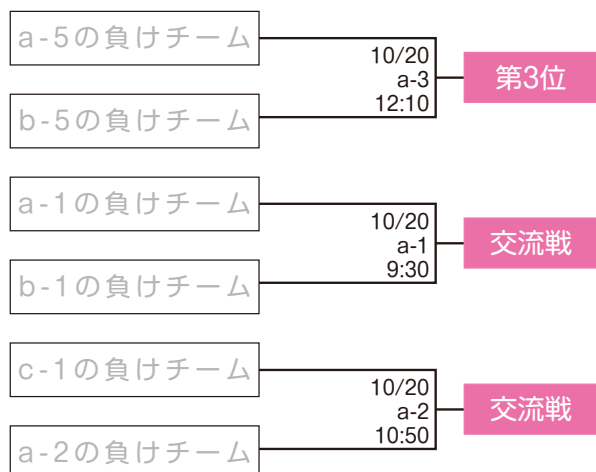

THE 2ND JAPAN SOCIETY BASKETBALL LADIES EXCHANGE GAME

第2回 日本社会人レディースバスケットボール交流大会(中地域) 組合せ

日時/2019年10月19日(土)～10月20日(日)

会場/京都府宇治市・京都府立山城運動公園体育館 コート/メインアリーナ a・b・c

Aブロック

Bブロック