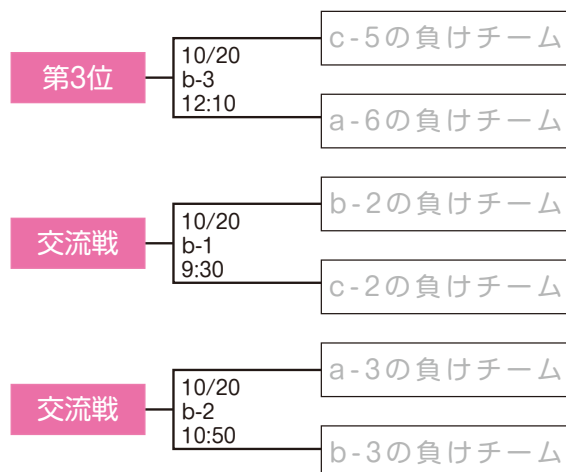

THE 2ND JAPAN SOCIETY BASKETBALL LADIES EXCHANGE GAME

第2回 日本社会人レディースバスケットボール交流大会(中地域) 組合せ

日時/2019年10月19日(土)～10月20日(日)

会場/京都府宇治市・京都府立山城運動公園体育館 コート/メインアリーナ a・b・c

Aブロック

Bブロック