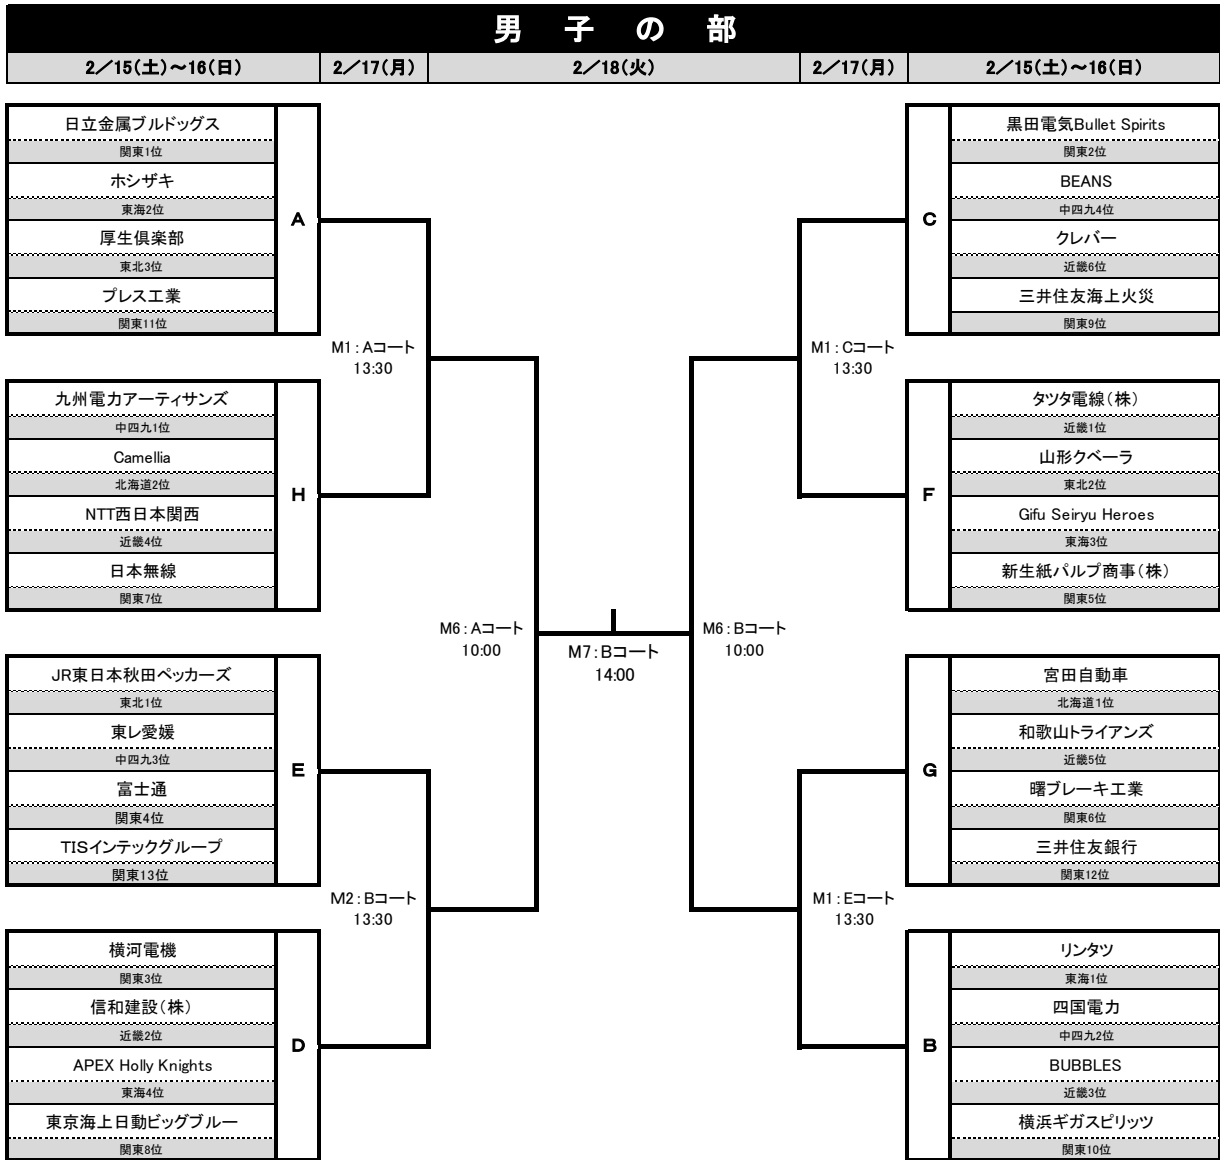

高松宮記念杯

第2回 全日本社会人バスケットボール地域リーグチャンピオンシップ(岡山大会) 組合せ

高松宮記念杯 第2回 全日本社会人バスケットボール地域リーグチャンピオンシップ 競技日程
岡山県岡山市ノジプアリーナ岡山 ・ 岡山市総合文化体育館

場 所	コート	10:00-11:30		11:45-13:15		13:30-15:00		15:15-16:45		17:00-18:30	
		1	A-1	8	A-2	15	A-3	22	A-4	29	A-5
ジップアリーナ 岡山	A	1	B1-B2 A-1 リントツ - 四国電力	8	C1-C2 A-2 黒田電気Bullet Spirits - BEANS	15	D1-D2 A-3 横河電機 - 信和建設(株)	22	B3-B1 A-4 BUBBLES - リントツ	29	C3-C1 A-5 クレバー - 黒田電気Bullet Spirits
	B	2	B4-B3 B-1 横浜ギガスピリッツ - BUBBLES	9	C4-C3 B-2 三井住友海上火災 - クレバー	16	D4-D3 B-3 東京海上日動ビッグブルー - APEX Holly Knights	23	B2-B4 B-4 四国電力 - 横浜ギガスピリッツ	30	C2-C4 B-5 BEANS - 三井住友海上火災
	C	3	W1-W2 C-1 秋田銀行 - 滋賀銀行	10	Z1-Z2 C-2 ミツウロコ - 鶴屋百貨店	17	Y1-Y2 C-3 三井住友銀行 - 日立笠戸	24	X1-X2 C-4 紀陽銀行ハートビーツ - 山形銀行		
	D	4	W3-W4 D-1 TOTO - メディセオ女子バスケットボール	11	Z3-Z4 D-2 ヤマト運輸 - OTCくきや	18	Y3-Y4 D-3 今治オレンジ Blossam - AFBB	25	X3-X4 D-4 丸紅 - アステム湘南ウィクトリアス		
岡山市総合文化 体育館	E	5	A1-A2 E-1 日立金属ブルドッグス - ホンザキ	12	A4-A3 E-2 プレス工業 - 厚生倶楽部	19	H1-H2 E-3 九州電力アーティサンス - Camellia	26	H4-H3 E-4 日本無線 - NTT西日本関西		
	F	6	G1-G2 F-1 宮田自動車 - 和歌山トライアンス	13	F1-F2 F-2 タツタ電線(株) - 山形クベーラ	20	E1-E2 F-3 JR東日本秋田ベッカーズ - 東レ愛媛	27	G3-G1 F-4 曙ブレーキ工業 - 宮田自動車	31	F3-F1 F-5 Gifu Seiryu Heroes - タツタ電線(株)
	G	7	G4-G3 G-1 三井住友銀行 - 曙ブレーキ工業	14	F4-F3 G-2 新生紙パルプ商事(株) - Gifu Seiryu Heroes	21	E4-E3 G-3 TISインテックグループ - 富士通	28	G2-G4 G-4 和歌山トライアンス - 三井住友銀行	32	F2-F4 G-5 山形クベーラ - 新生紙パルプ商事(株)