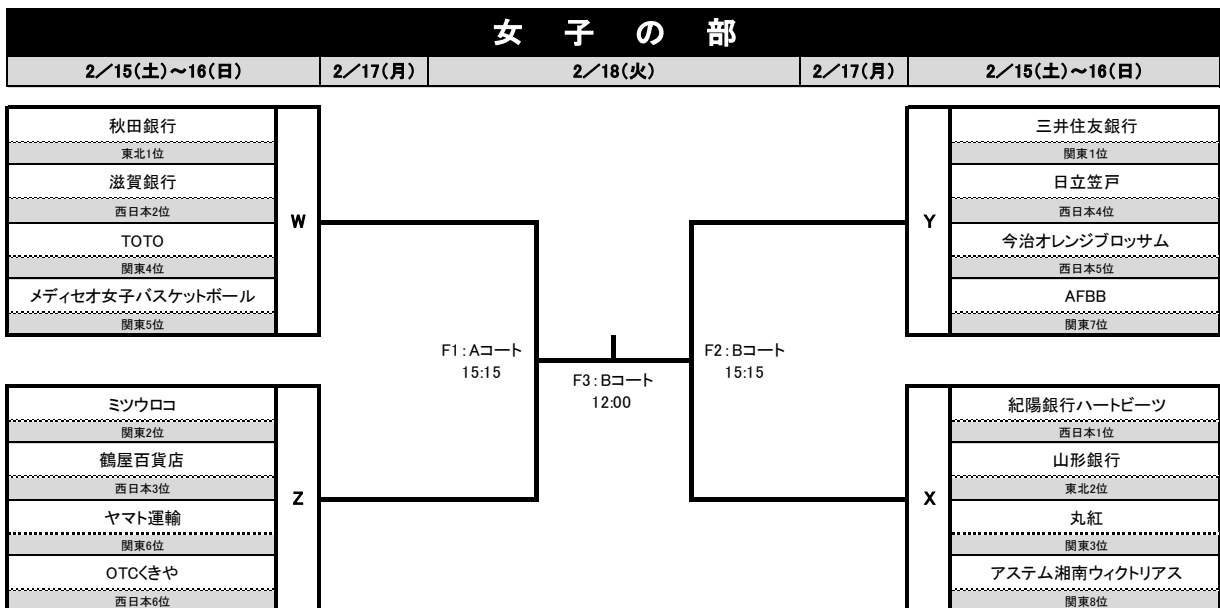

高松宮記念杯

第2回 全日本社会人バスケットボール地域リーグチャンピオンシップ(岡山大会) 組合せ

高松宮記念杯 第2回 全日本社会人バスケットボール地域リーグチャンピオンシップ 競技日程
岡山県岡山市ノジプアリーナ岡山 ・ 岡山市総合文化体育館

場 所	コート	10:00-11:30		11:45-13:15		13:30-15:00		15:15-16:45		17:00-18:30	
		1	A-1	8	A-2	15	A-3	22	A-4	29	A-5
ジップアリーナ 岡山	A	1	B1-B2 A-1 リントツ - 四国電力	8	C1-C2 A-2 黒田電気Bullet Spirits - BEANS	15	D1-D2 A-3 横河電機 - 信和建設(株)	22	B3-B1 A-4 BUBBLES - リントツ	29	C3-C1 A-5 クレバー - 黒田電気Bullet Spirits
	B	2	B4-B3 B-1 横浜ギガスピリッツ - BUBBLES	9	C4-C3 B-2 三井住友海上火災 - クレバー	16	D4-D3 B-3 東京海上日動ビッグブルー - APEX Holly Knights	23	B2-B4 B-4 四国電力 - 横浜ギガスピリッツ	30	C2-C4 B-5 BEANS - 三井住友海上火災
	C	3	W1-W2 C-1 秋田銀行 - 滋賀銀行	10	Z1-Z2 C-2 ミツウロコ - 鶴屋百貨店	17	Y1-Y2 C-3 三井住友銀行 - 日立笠戸	24	X1-X2 C-4 紀陽銀行ハートビーツ - 山形銀行		
	D	4	W3-W4 D-1 TOTO - メディセオ女子バスケットボール	11	Z3-Z4 D-2 ヤマト運輸 - OTCくきや	18	Y3-Y4 D-3 今治オレンジ Blossam - AFBB	25	X3-X4 D-4 丸紅 - アステム湘南ウィクトリアス		
岡山市総合文化 体育館	E	5	A1-A2 E-1 日立金属ブルドッグス - ホンザキ	12	A4-A3 E-2 プレス工業 - 厚生倶楽部	19	H1-H2 E-3 九州電力アーティサンス - Camellia	26	H4-H3 E-4 日本無線 - NTT西日本関西		
	F	6	G1-G2 F-1 宮田自動車 - 和歌山トライアンス	13	F1-F2 F-2 タツタ電線(株) - 山形クベーラ	20	E1-E2 F-3 JR東日本秋田ベッカーズ - 東レ愛媛	27	G3-G1 F-4 曙ブレーキ工業 - 宮田自動車	31	F3-F1 F-5 Gifu Seiryu Heroes - タツタ電線(株)
	G	7	G4-G3 G-1 三井住友銀行 - 曙ブレーキ工業	14	F4-F3 G-2 新生紙パルプ商事(株) - Gifu Seiryu Heroes	21	E4-E3 G-3 TISインテックグループ - 富士通	28	G2-G4 G-4 和歌山トライアンス - 三井住友銀行	32	F2-F4 G-5 山形クベーラ - 新生紙パルプ商事(株)

高松宮記念杯 第2回 全日本社会人バスケットボール地域リーグチャンピオンシップ 競技日程
岡山県岡山市ノジプアリーナ岡山 ・ 岡山市総合文化体育館

2月17日 (月)	場 所	コート	10:00-11:30	11:45-13:15	13:30-15:00	15:15-16:45
			A	65 W2-W3 A-1 滋賀銀行 - TOTO	69 X2-X3 A-2 山形銀行 - 丸紅	73 男子準々決勝(A-H) A-3 -
B	66 W1-W4 B-1 秋田銀行 - メディセオ女子バスケットボール	70 X1-X4 B-2 紀陽銀行ハートビーツ - アステム湘南ウィクトリアス	74 男子準々決勝(E-D) B-3 -	77 女子準決勝(W-Z) B-4 -		
C	67 Z2-Z3 C-1 鶴屋百貨店 - ヤマト運輸	71 Y2-Y3 C-2 日立笠戸 - 今治オレンジプロッサム	75 男子準々決勝(G-F) C-3 -	78 女子準決勝(Y-X) C-4 -		
D	68 Z1-Z4 D-1 ミツウロコ - OTCくきや	72 Y1-Y4 D-2 三井住友銀行 - AFBB	76 男子準々決勝(G-B) D-3 -			