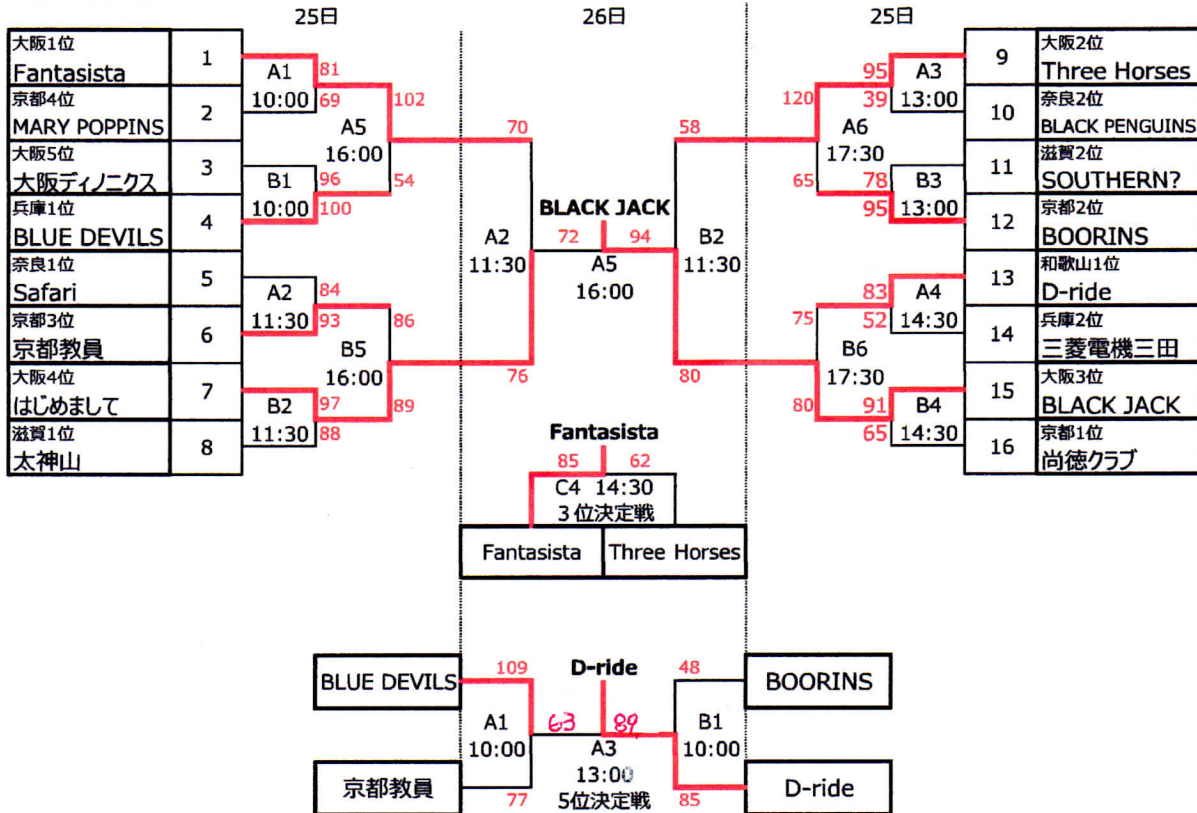

第2回全日本社会人バスケットボール選手権大会 近畿ブロック予選

2020年1月25日(土)、26日(日)

A、B、Cコート：1F大体育室
Dコート：4F中体育室

男子

女子