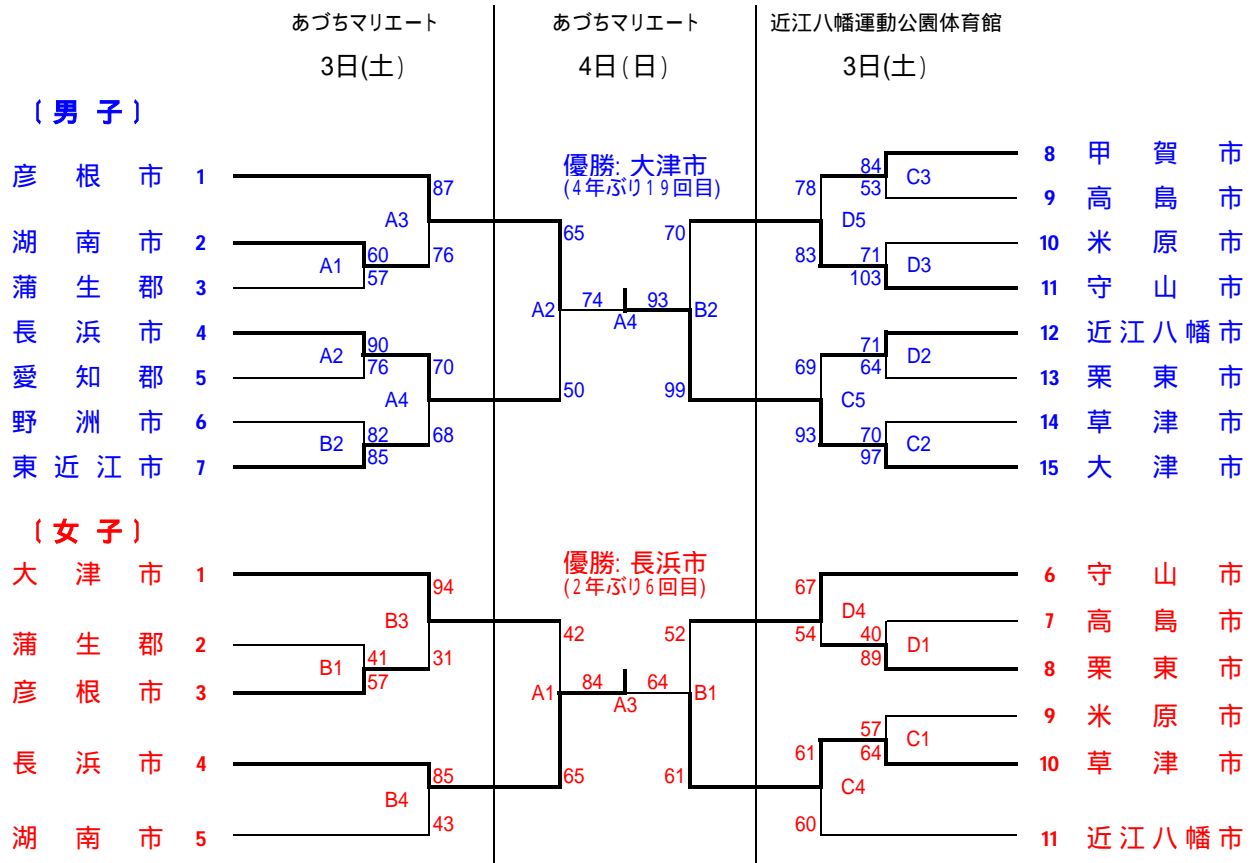

第66回 滋賀県民体育大会 バスケットボール競技会

期 日 平成24年8月3日(土)・8月4日(日)

会 場 あづちマリエート(A・Bコート)、近江八幡市運動公園体育館(C・Dコート)

男子準決勝

彦根市 65	<table border="1"> <tr><td>16</td><td>-</td><td>14</td></tr> <tr><td>18</td><td>-</td><td>12</td></tr> <tr><td>15</td><td>-</td><td>9</td></tr> <tr><td>16</td><td>-</td><td>15</td></tr> </table>	16	-	14	18	-	12	15	-	9	16	-	15	50 長浜市	守山市 70	<table border="1"> <tr><td>22</td><td>-</td><td>29</td></tr> <tr><td>16</td><td>-</td><td>22</td></tr> <tr><td>12</td><td>-</td><td>24</td></tr> <tr><td>20</td><td>-</td><td>24</td></tr> </table>	22	-	29	16	-	22	12	-	24	20	-	24	99 大津市
16	-	14																											
18	-	12																											
15	-	9																											
16	-	15																											
22	-	29																											
16	-	22																											
12	-	24																											
20	-	24																											

男子決勝

彦根市 74	<table border="1"> <tr><td>15</td><td>-</td><td>24</td></tr> <tr><td>21</td><td>-</td><td>21</td></tr> <tr><td>21</td><td>-</td><td>26</td></tr> <tr><td>17</td><td>-</td><td>22</td></tr> </table>	15	-	24	21	-	21	21	-	26	17	-	22	93 大津市	<p>男子</p> <p>優勝 大津市(4年ぶり19回目)</p> <p>2位 彦根市</p> <p>3位 長浜市,守山市</p>
15	-	24													
21	-	21													
21	-	26													
17	-	22													