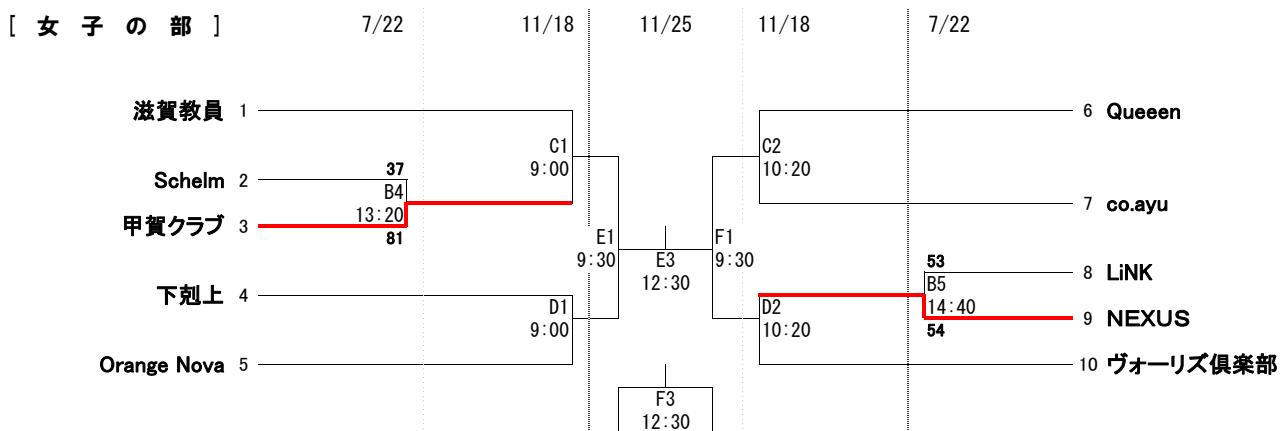

平成30年度 第1回 全日本社会人バスケットボール選手権大会 滋賀県予選

平成30年7月22日, 29日, 8月26日 守山市民体育館 (A, B)

11月18日 湖南市雨山体育館 (C, D)、11月25日 ウカルちゃんアリーナ[滋賀県立体育館] (E, F)

試合開始時刻	1	2	3	4	5	6	7	8	9
7/22、7/29、8/26	9:20	10:40	12:00	13:20	14:40	16:00			
11/18	9:00	10:20	11:40	13:00	14:20				
11/25	9:30	11:00	12:30	14:00					

戦績、チームマナー等が滋賀県代表にふさわしいチームを下記の大会に推薦します。
 ・近畿ブロック予選 [主管：奈良県、開催地：和歌山県橋本市], 平成31年1月26日(土)~27日(日), 男女とも、上位2~3チーム