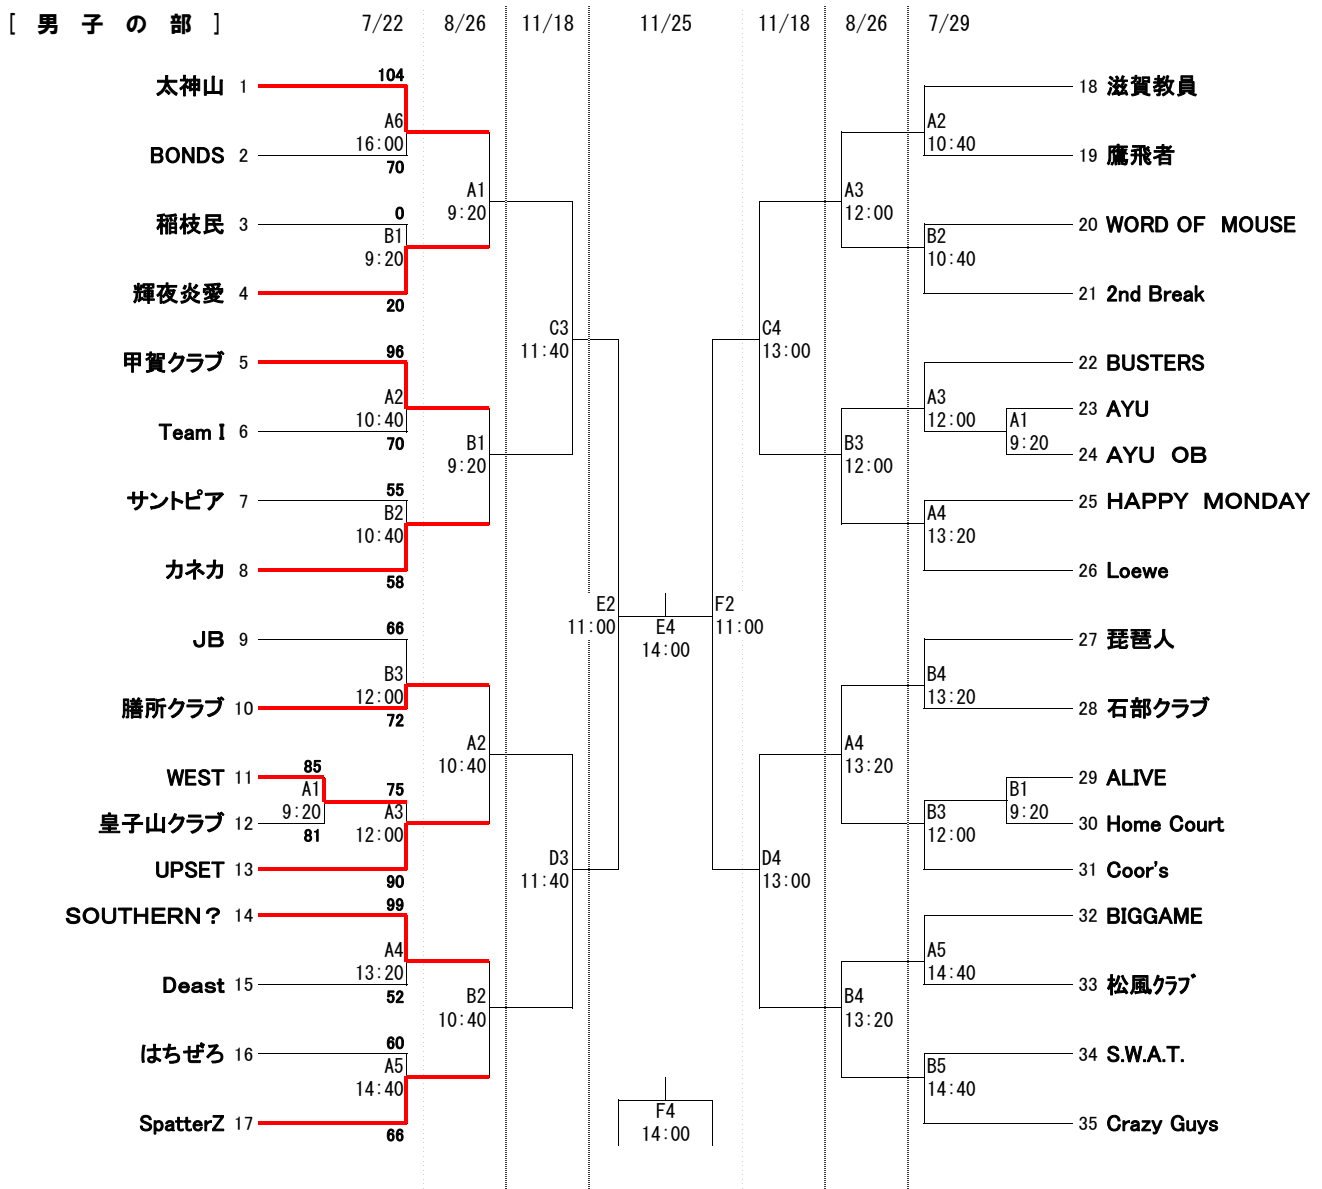

平成30年度 第1回 全日本社会人バスケットボール選手権大会 滋賀県予選

平成30年7月22日, 29日, 8月26日 守山市民体育館 (A, B)

11月18日 湖南市雨山体育館 (C, D)、11月25日 ウカルちゃんアリーナ[滋賀県立体育館] (E, F)

試合開始時刻	1	2	3	4	5	6	7	8	9
7/22、7/29、8/26	9:20	10:40	12:00	13:20	14:40	16:00			
11/18	9:00	10:20	11:40	13:00	14:20				
11/25	9:30	11:00	12:30	14:00					

戦績、チームマナー等が滋賀県代表にふさわしいチームを下記の大会に推薦します。
 ・近畿ブロック予選 [主管：奈良県、開催地：和歌山県橋本市], 平成31年1月26日(土)~27日(日), 男女とも、上位2~3チーム